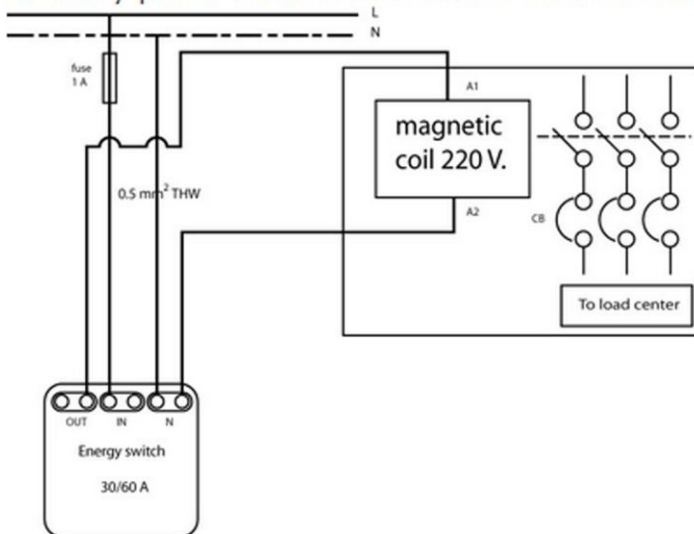

ประตูล็อคห้องโรงแรม Energy Switch General

- + Energy Switch General
- + Load current up to 30A, 180 ~ 240V voltage
- + Card support only to take power

HOTEL LOCK AND DOOR LOCK SYSTEM อุปกรณ์ช่วยการประหยัดพลังงานของโรงแรม กรณีที่ผู้เข้าพักไม่ได้อยู่ในห้อง และไม่ได้เสียบบัตรจะตัดไฟฟ้าในห้องทั้งหมด และป้องกันการที่ผู้เข้าพักนำบัตรประเภทอื่นทั่วไปมาเสียบแทน ซึ่งเป็นการใช้อุปกรณ์ในการช่วยประหยัดพลังงานอย่างแท้จริง

Ordinary power switch ใช้งานกับบัตร PVC ทัวไปได้ทันที

Specification

- | |
|---------------------------------------------------------|
| 1. Load current up to 30A, 180 ~ 240V voltage |
| 2. Card support only to take power |
| 3. Dimensions: 86 × 86 × 50 (mm), reflective white side |
| 4. Delay power off: 8 to 15 seconds |
| 5. Material: flame-retardant PC material imports |